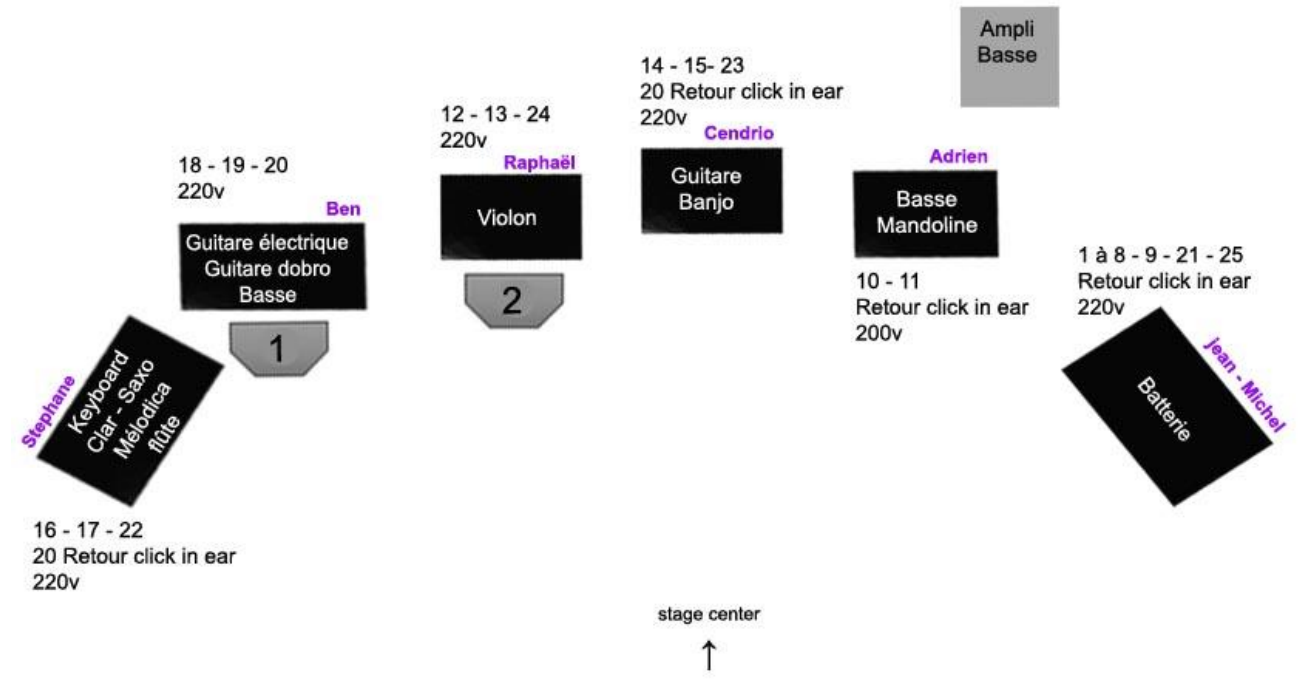

Système de son : façade, ainsi que régisseur son fournis par vos soins
Nécessaire d'éclairage et régisseur lumière fournis par vos soins

Machine à brouillard

REGIE SON

Configuration demandée : 32 entrées mono micro/ligne (25 utilisées + marge technique)

Chercheurs d'or Tour 2026

Contact : travier.emmanuel@gmail.com +33 6 22 01 04 17

PATCH LIST

PATCH	INSTRUMENTS	MIC	PIEDS
1	Kick	E602	PPP
2	Snare Top	SM57	PPP
3	Snare Bot	M201TG	PPP
4	HH	SM81	GPP
5	Tom aigu	E604	Pince
6	Tom bass	E604	Pince
7	OVL	Audix F9	GPP
8	OVR	Audix F9	GPP
9	SPD - PAD	DI	
10	Mandoline	DPA 4099 - fourni	
11	Guitare Basse Fretless	DI	
12	Violon Acoustique	DPA 4099 - fourni	
13	Violon électrique Electrique	DI	
14	Guitare Acoustique Lead	DI	
15	Guitare Banjo	DI	
16	Clavier	DI	
17	Saxophone + Clarinette + Flûte	SM57	
18	Guitare Dobro	DI	
19	Guitare électrique	DI	
20	Guitare basse	DI	
21	Chœur Drums	B56 fourni	GPP
22	Chœur Key	SM58	GPP
23	Chant Lead	SM58	GPP
24	Chant Violon	SM58	GPP
25	Click		

PPP = petit pied perche / GPP = grand pied perche

Chercheurs d'or Tour 2026

Contact : travier.emmanuel@gmail.com +33 6 22 01 04 17

PLAN DE SCÈNE

Plan de scène CENDRIO « Checheurs d'or Tour 2026 »

Chercheurs d'or Tour 2026

Contact : travier.emmanuel@gmail.com +33 6 22 01 04 17

PLAN DE FEU

CENDRIO 6T - PLAN LUMIERE

PREVOIR
1 CIRCUIT GRADUABLE AVEC CHARGE POUR AMPOULES A LED X5
MACHINE A BROUILLARD

Chercheurs d'or Tour 2026

Contact : travier.emmanuel@gmail.com +33 6 22 01 04 17