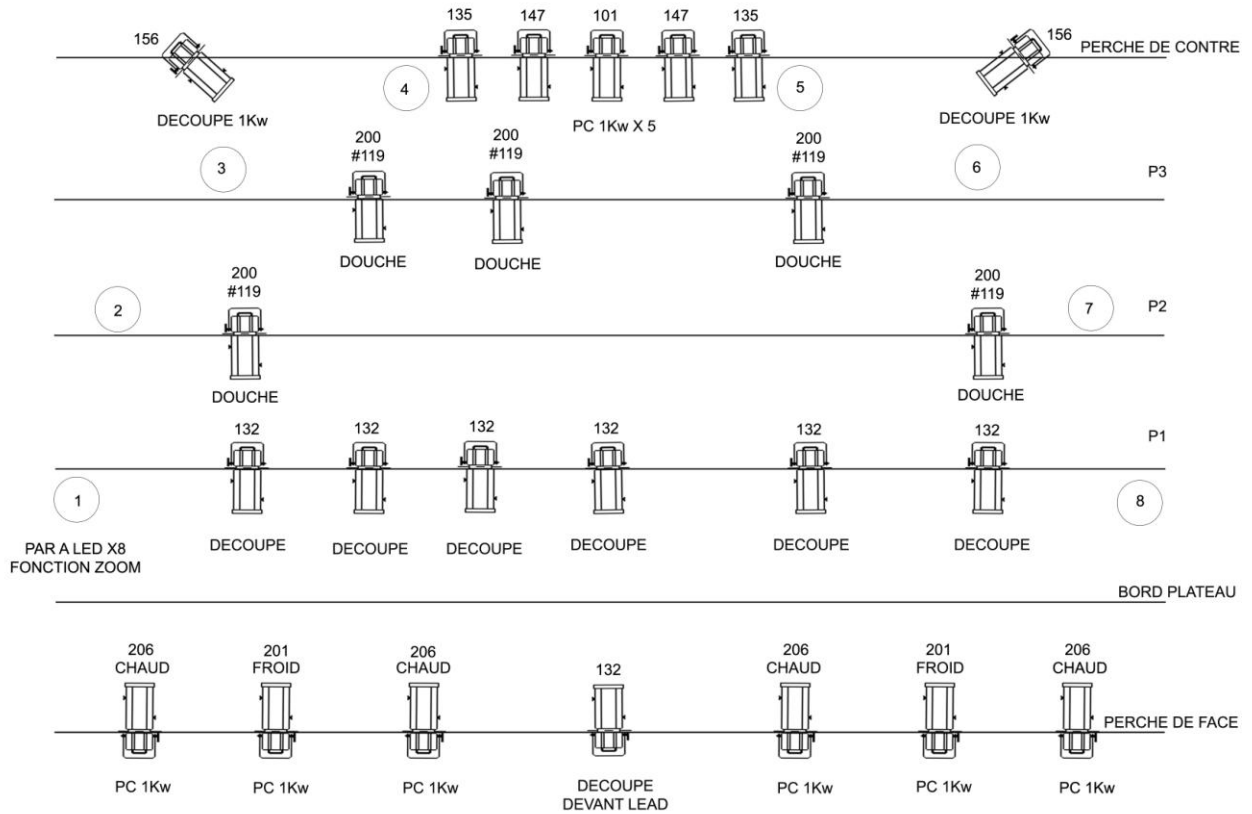

PLAN DE FEU

CENDRIO 6T - PLAN LUMIERE

PREVOIR
1 CIRCUIT GRADUABLE AVEC CHARGE POUR AMPOULES A LED X5
MACHINE A BROUILLARD

Chercheurs d'or Tour 2026

Contact : travier.emmanuel@gmail.com +33 6 22 01 04 17